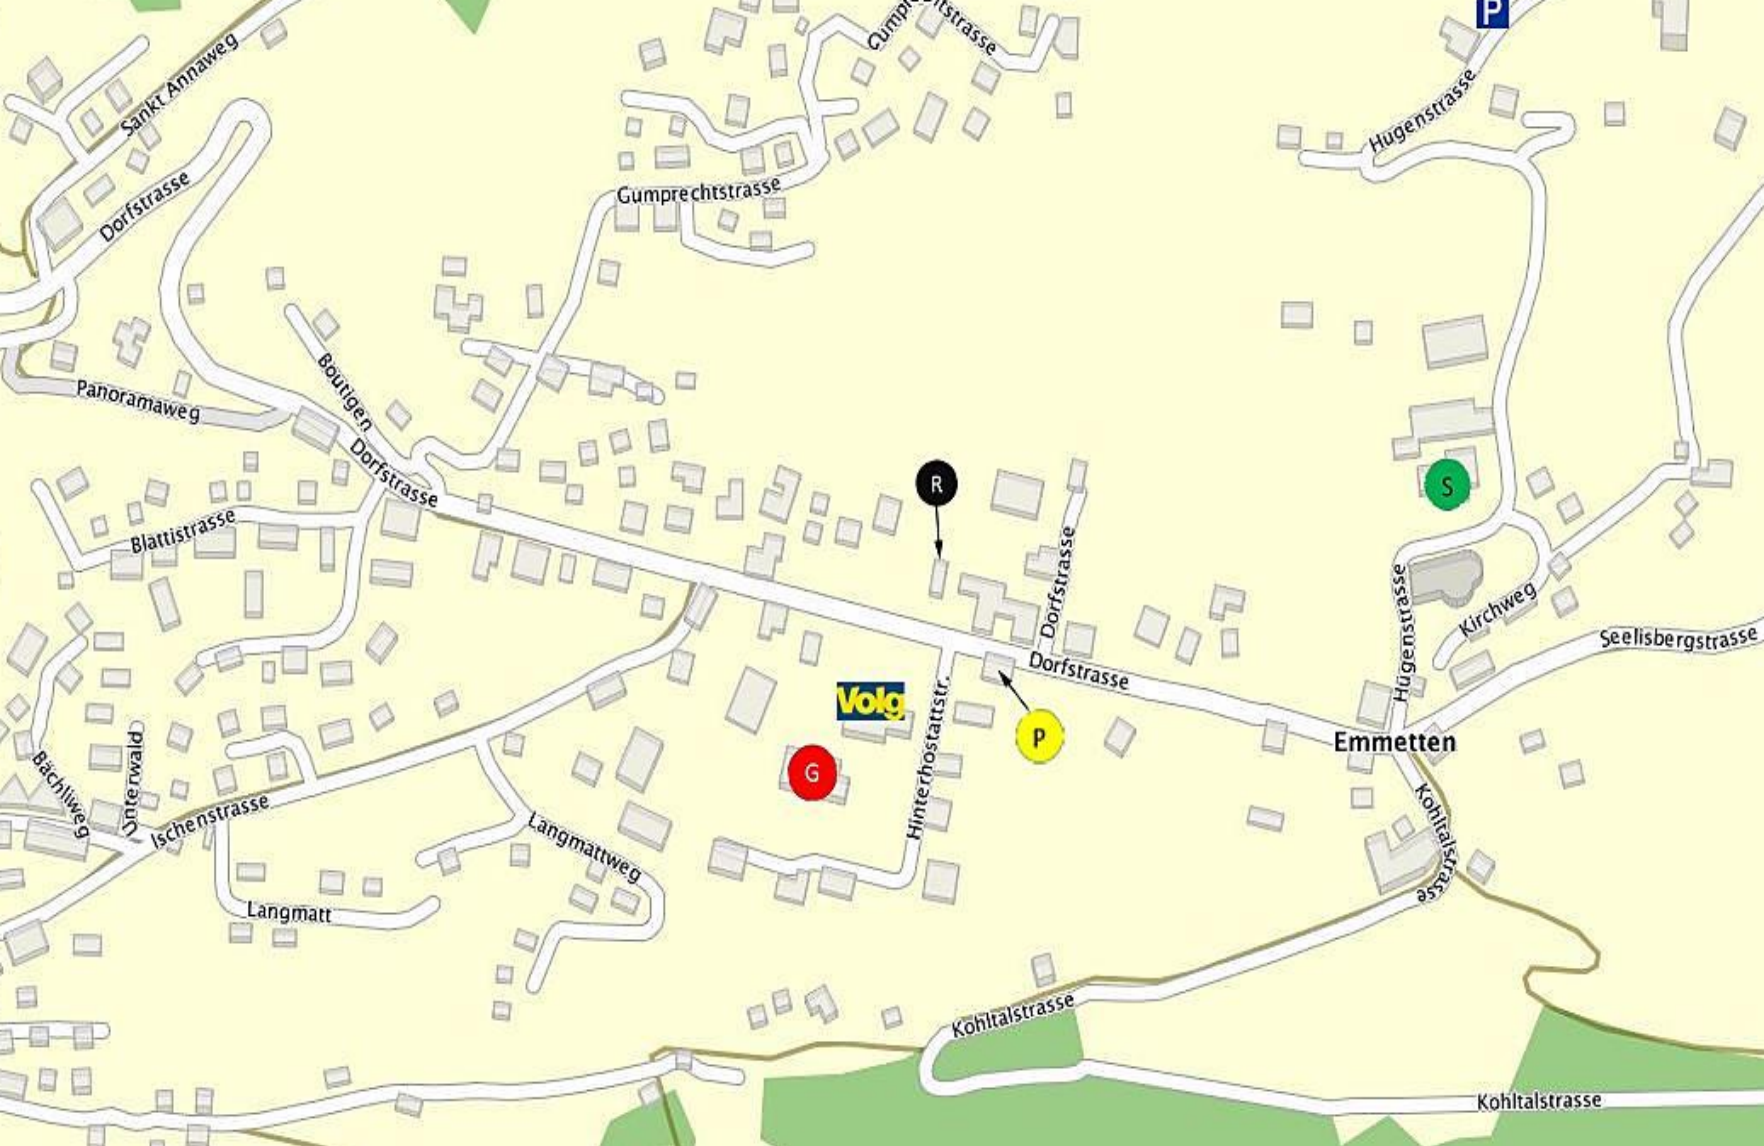

# Emmetten

Gebäude/Anlage		Markierung	WC	P	Bemerkung
Verwaltung	<b>Gemeindeverwaltung</b> Hinterhostattstrasse 6	<b>G</b>			Türe
	<b>Postgebäude</b> Dorfstrasse 30	<b>P</b>			Türe
Banken	<b>Raiffeisenbank</b> Dorfstrasse 45	<b>R</b>			
Einkaufen	<b>Volg</b> Hinterhostattstrasse 6	<b>Volg</b>			
Schulen	<b>Schule Emmetten</b> Hugenstrasse 7-11	<b>S</b>			Nicht komplett rollstuhlgängig
Parkplatz	<b>Hugenstrasse 21</b> (Bei Hotel Seeblick)	1 Behindertenparkplatz			

Sankt Annaweg

Dorfstrasse

Panoramaweg

Boutigen

Dorfstrasse

Blattstrasse

Bächliweg

Unterwald

Ischenstrasse

Langmatt

Langmattweg

Volg

Hinterhostattstr.

Dorfstrasse

Dorfstrasse

Kohltalstrasse

Kohltalstrasse