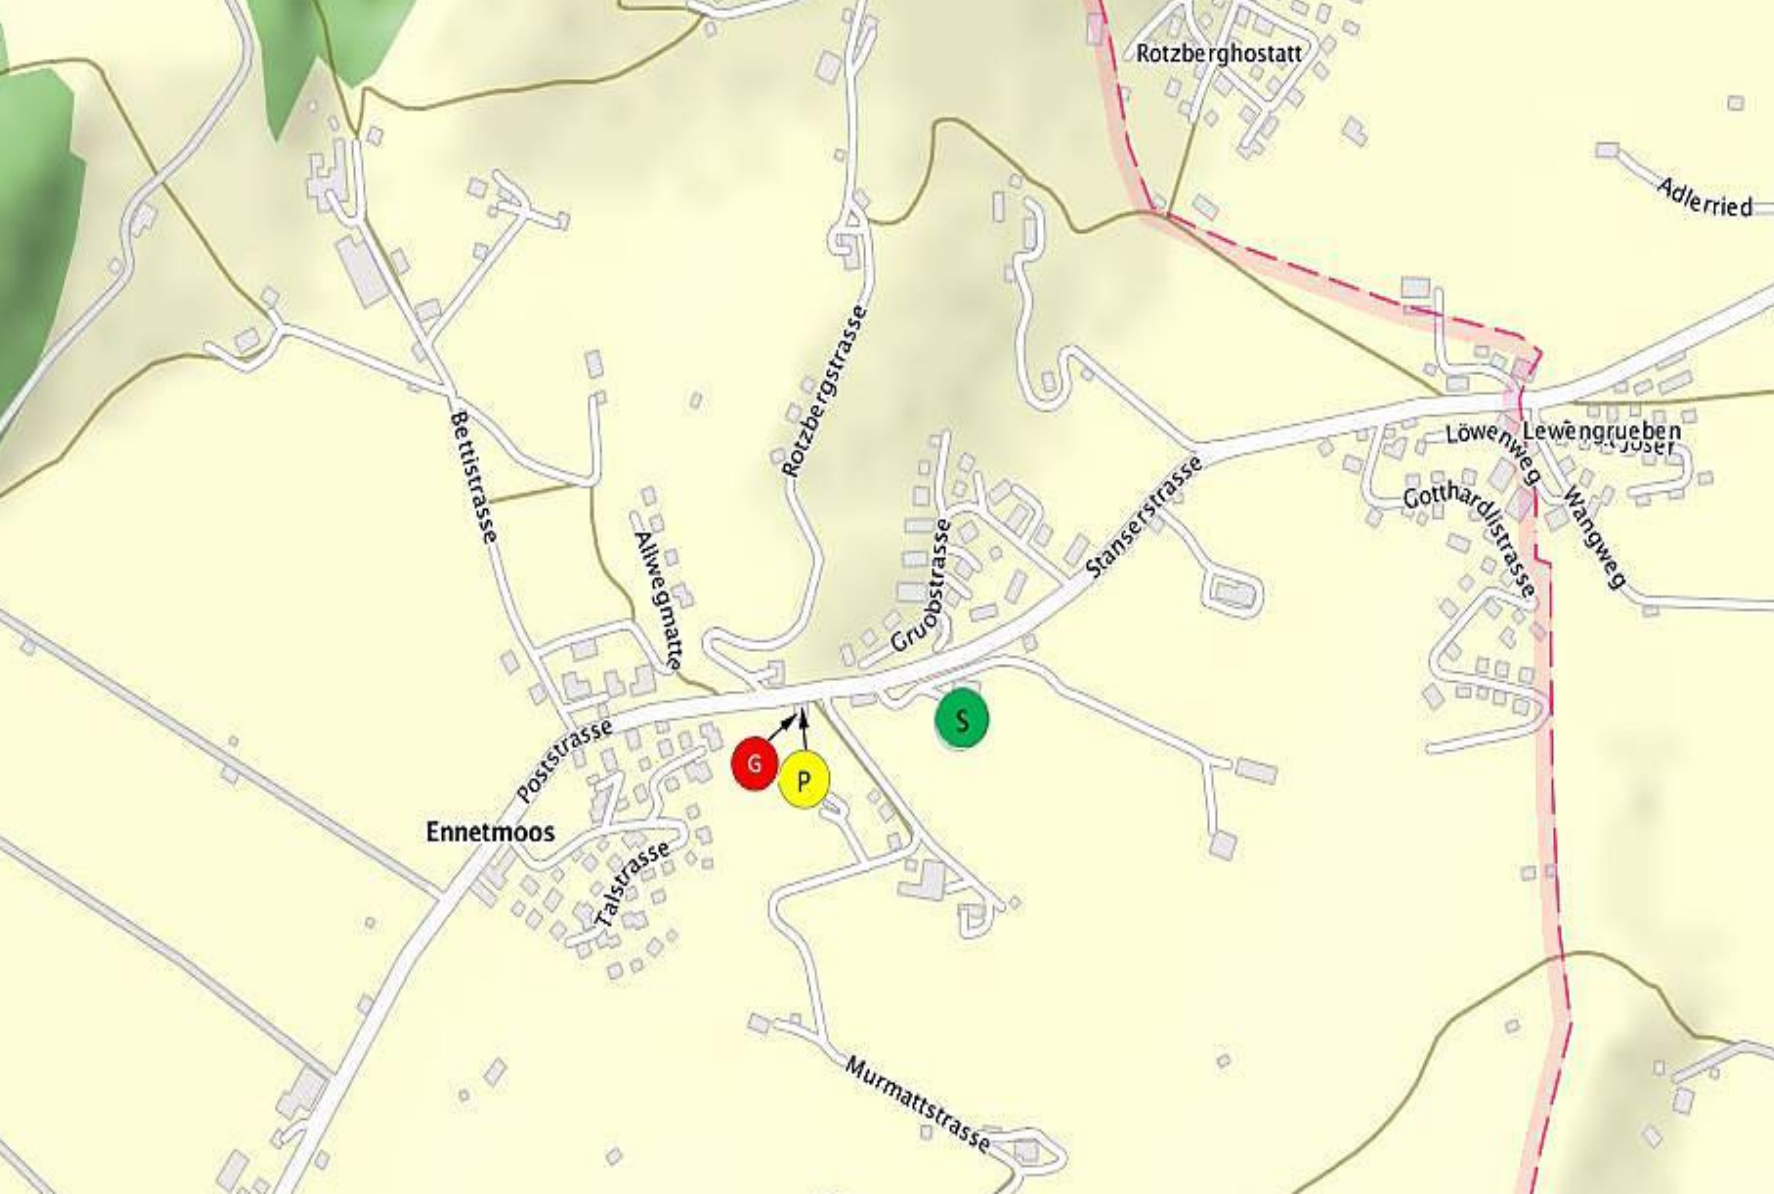

Ennetmoos

Gebäude/Anlage		Markierung	WC	P	Bemerkung
Verwaltung	Gemeindeverwaltung Stansstaderstrasse 2	G		1	Türe
	Postgebäude Stansstaderstrasse 2	P		1	Türe
Schulen	Schule Ennetmoos Schulhausstrasse 2	S			

Rotzberghostatt

Adlerried

Ennetmoos

G

P

S

Bettstrasse

Allwegmatt

Rotzbergstrasse

Gruobstrasse

Stanserstrasse

Poststrasse

Talsstrasse

Murmattstrasse

Löwenweg

Löwengrueben

Gotthardstrasse

Wangweg