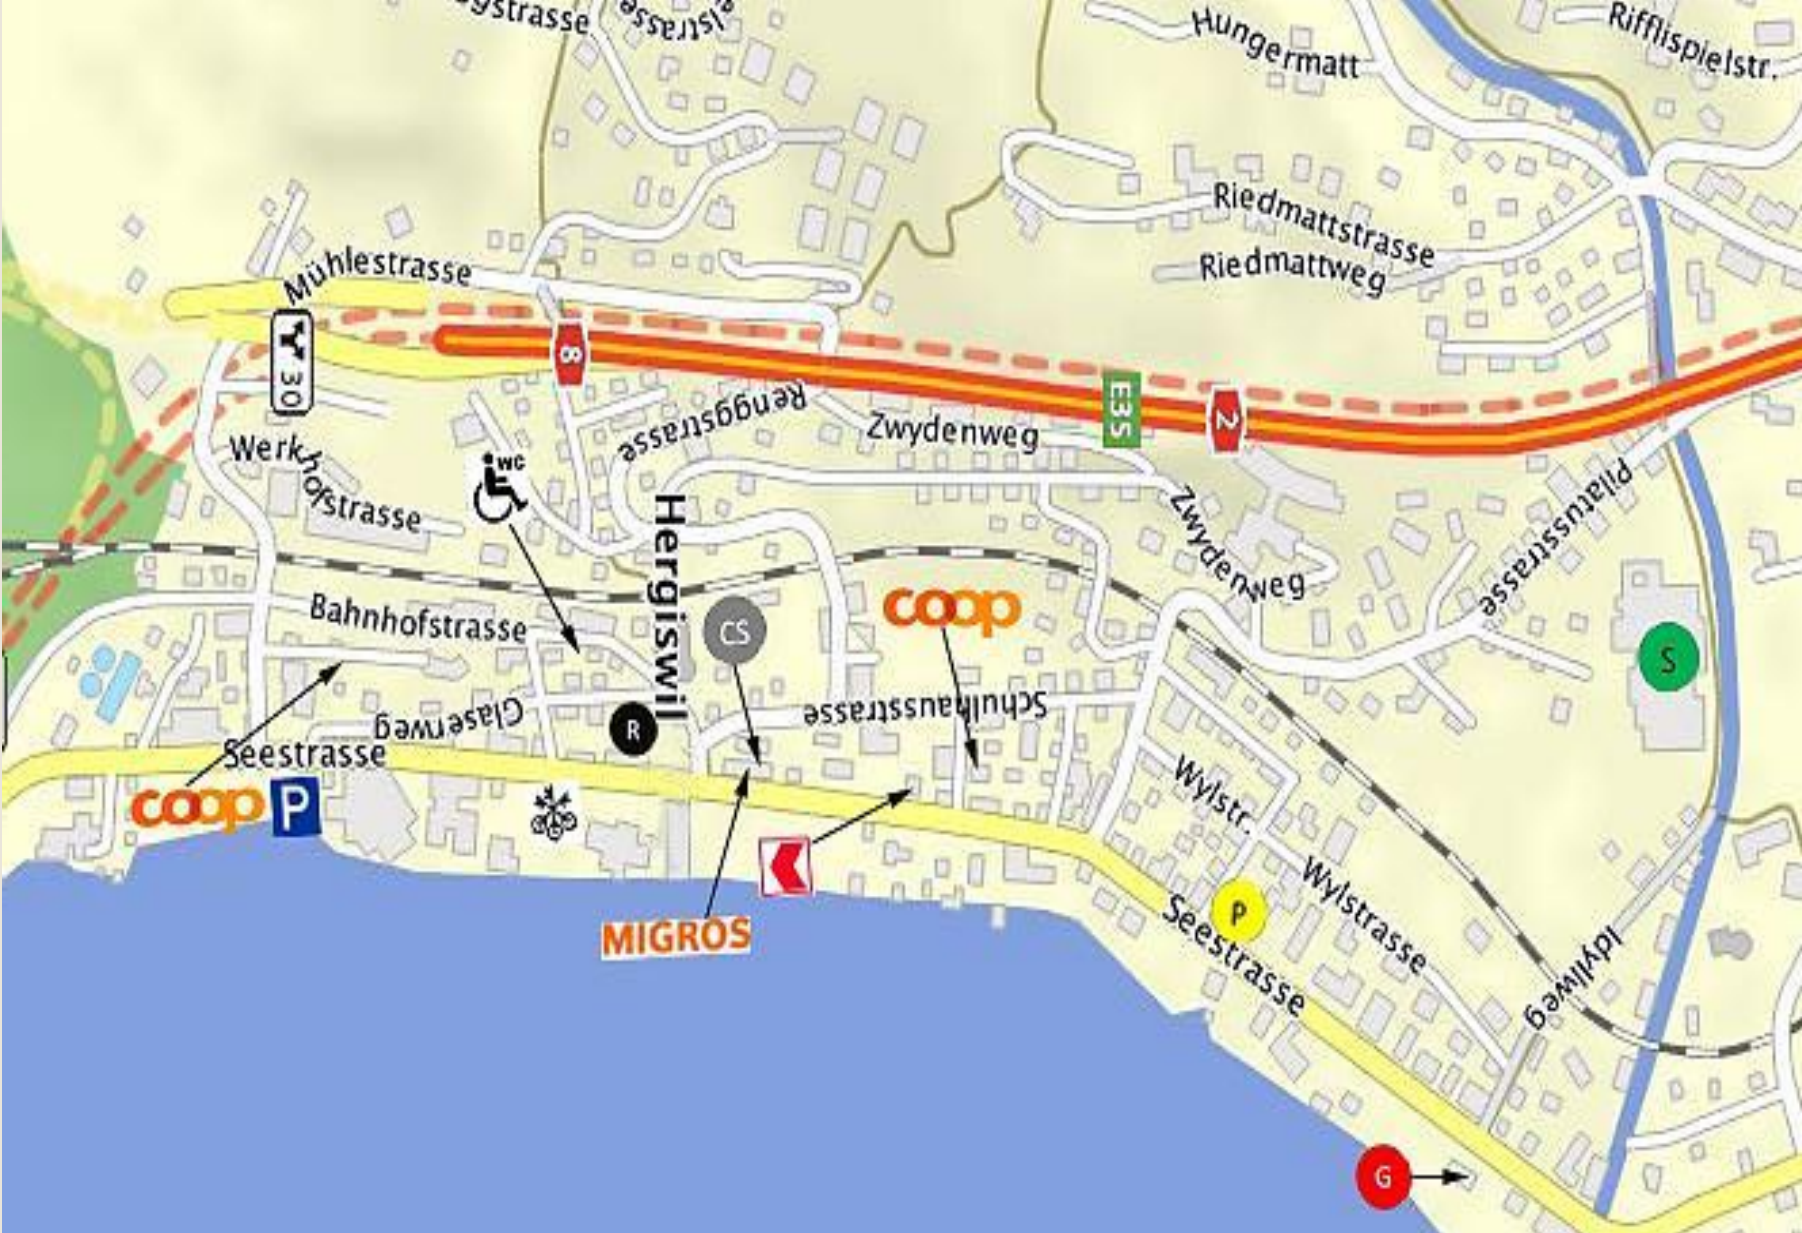

Hergiswil

Gebäude/Anlage		Markierung	WC	P	Bemerkung
Verwaltung	Gemeindeverwaltung Seestrasse 54	G		1	
	Postgebäude Seestrasse 49	P			Eingang nur 90 cm breit
Banken	Kantonalbank Seestrasse 25				
	Raiffeisenbank Dorfplatz	R			
	CS Cash Service Seestrasse 15	CS			
	UBS Seestrasse 20				3 Stufen
Einkaufen	Coop Landweg 2				
	Coop Bahnhofstrasse 2				
	Migros Seestrasse 15	MIGROS			Türe
Schulen	Schule Hergiswil Grossmatt 5	S			
Weitere Parkplätze	Seestrasse 10	P₁	1 Behindertenparkplatz		
Weitere Toiletten	Bahnhofstrasse 13				

Hungermatt
Riffli Spielstr.

Riedmattstrasse
Riedmattweg

Mühlestrasse

30

Werkstrasse

Renggstrasse

Zwydenweg

EBS

Zwydenweg

Plattstrasse

Bahnhofstrasse

Hergiswil

coop

Schulhausstrasse

Seestrasse

coop P

MIGROS

Wylstr.

Wylstrasse

Seestrasse

Idyllweg

G